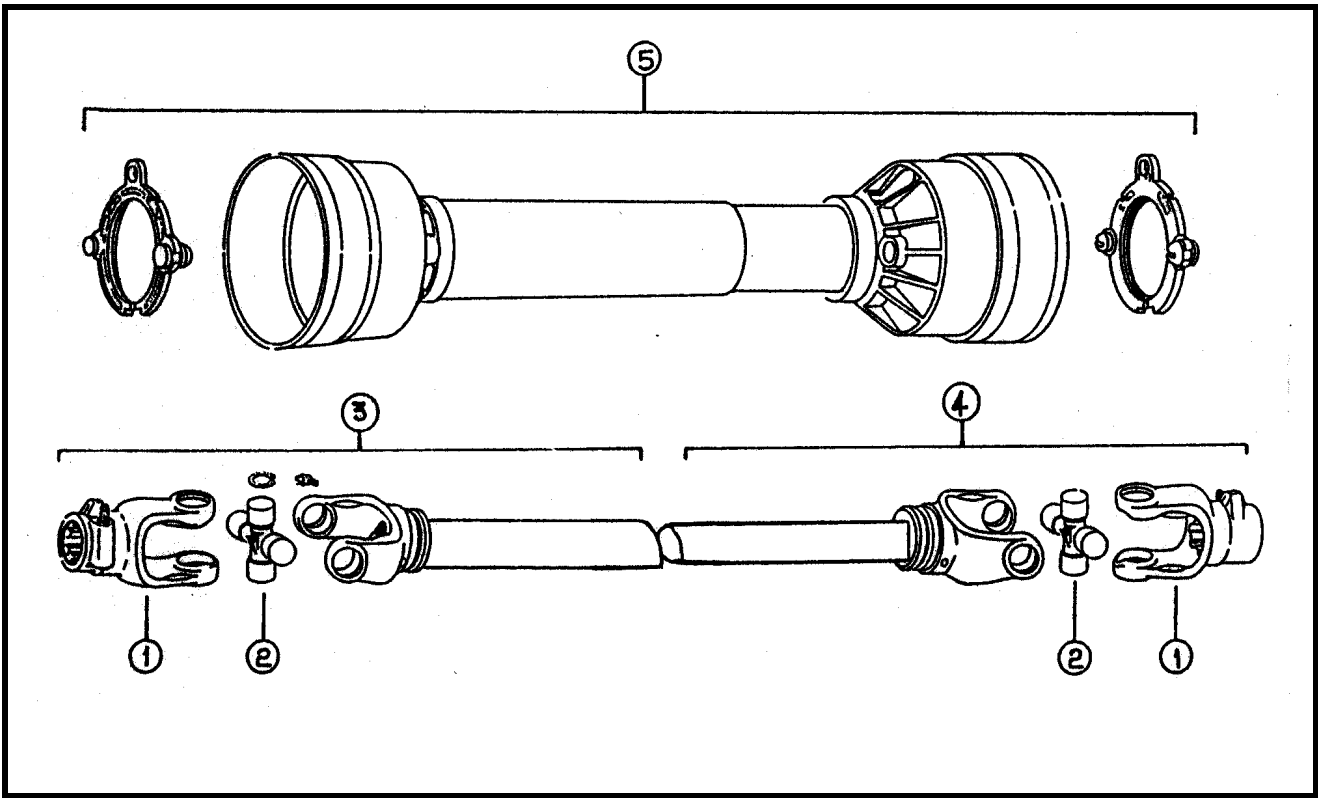

Item	Part No.	Description	Qty
1	S400.050	Frame	1
2	S400.057	Hopper	1
NI	S400.057C	Cover for Hopper	1
3	S400.046	Agitator	1
4	S400.058	Bush	1
5	301208455	Bolt M8 x 45	1
6	S400.059	Disc	1
7	S400.060	Spreading Adjustment Disc	1
8	S400.061	Lever	1
9	S400.062	Rate Adjustment Rod	1
10	S400.063	Washer	1
11	S400.064	Shim	1
12	208008080	Circlip	1
13	S400.047	Pin	1
14	S600.108	Pin	1
15	S400.065	Spinner	1
16	S400.066	Vane	4
17	S400.067	Lever	1
18	S600.450	Handle	1
19	S400.001	Locking Device	1
20	S400.021	Indicator	1
21	S400.068	Crankcase	1
22	S400.069	L.H Arm	1
23	S400.070	R.H Arm	1
24	S400.071	Brace	1
25	S600.448	Gearbox Assy	1
26	301610105	Bolt M10 x 100	3
27	301410255	Bolt M10 x 25	5
28	301408205	Bolt M8 x 20	10
29	301210655	Bolt M10 x 65	1
30	S400.048	Spring	1
31	S400.049	Washer - Fibre	1
32	308100015	Washer M10 Flat	1
33	307210055	Nyloc Nut M10	1
34	S600.092	Washer	1
35	S600.322	Washer	8
36	S600.097	Washer	5
37	307210015	Nut M10	12
38	S400.072	Pin	1
39	208014010	R Clip	4
40	308080015	Washer M8	4
41	307208015	Nut M8	10
42	301410255	Bolt M10 x 25	4
43	S600.024	Washer	4
44	S600.184	Wing Screw	1
48	S600.320	Bearing	2
49	S600.316	Snap Ring	1
51	S600.318	Seal	1
52	301208455	Bolt M8 x 45	3
53	307208015	Nut M8	3
54	S400.041	Agitator Pin	1
55	S400.042	Agitator Arm	1
56	S400.037	Roller	1
57	S600.134	Screw	1
58	307208055	Nyloc Nut M8	1
59	308120015	Flat Washer M12	1
60	301212055	Nyloc Nut M12	1
61	301210555	Bolt M10 x 55	1
62	307210055	Nyloc Nut M10	1
63	S400.043	Articulated Agitator Assy.	1
NI	70755	Transfer 'SMART'	1
NI	70756	Transfer 'Warning'	1
NI	70757	Transfer 'Distribution'	1
NI	70758□	Transfer 'Rate Scale'	1

DRIVE SHAFT (HS500 Spreader)

5/98

Item	Part No	Description	Qty
1-5	SS100/L	Shaft Assembly	1
1	SS101	End Yoke	2
2	SS102	Universal Cross	2
5	SS105	Cover Set	1