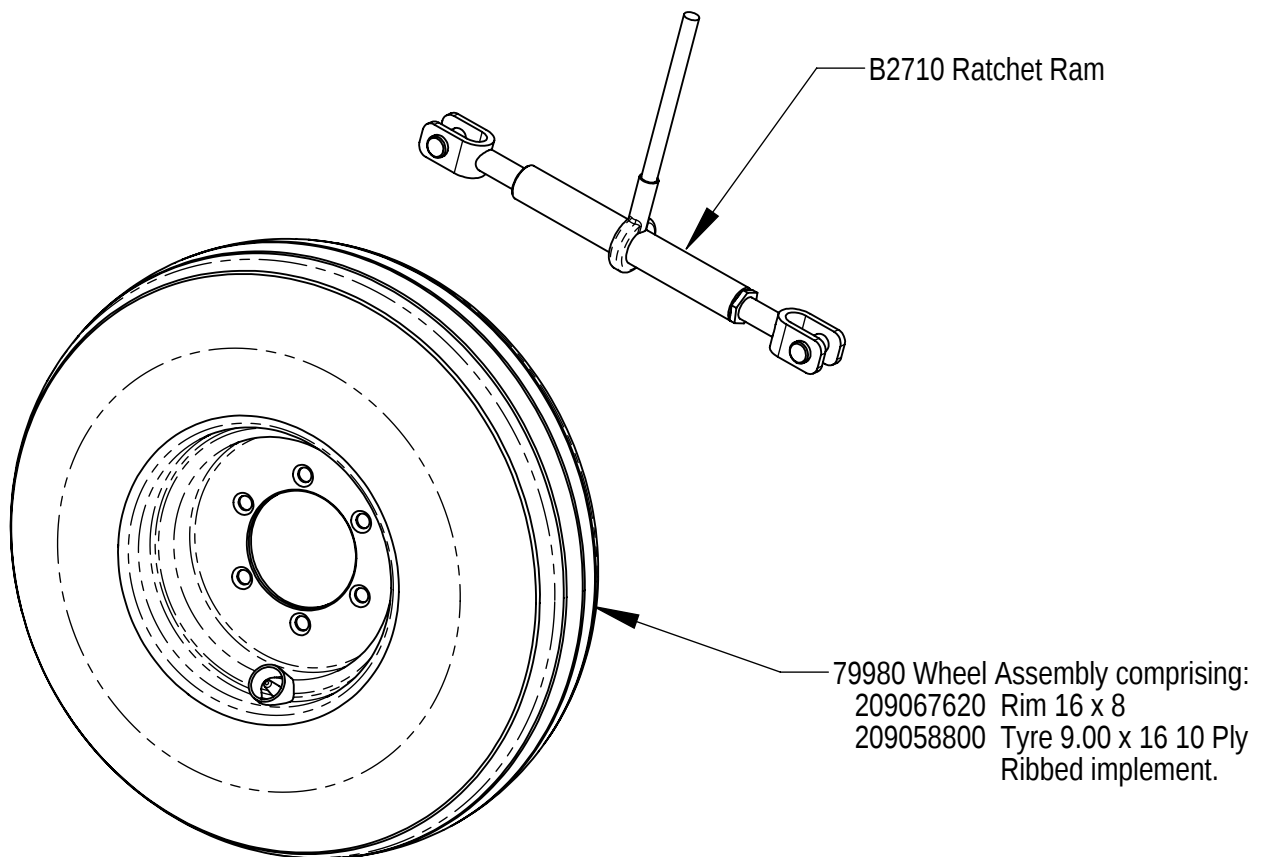

RUOTA FISSA KRONOS COTTON

TAV.480

KRONOS COTTON SPEC WHEEL

Drg No. / Issue KRONOS_Cotton_Spec_Wheel / -

NOTE: These items supplied in place of items 7 & 8 as detailed on FALC parts list page TAV.480

Falc	Tavola Ricambi	Ruota Fissa
pag.1	n. 480 03/2008	Kronos Cotton

Pos.	Codice	Descrizione
1	64.02.05	Attacco posteriore ruota fissa
2	64.02.07	Cavallotto attacco ruota fissa
3	64.02.04	Braccio ruota fissa
	07.0.505	n.2 - Boccola a strisciamento Ø 50 h=40
4	64.02.09	Perno ruota fissa
5	64.02.15	Perno corto tirante ruota fissa L=151
6	64.02.16	Perno lungo tirante ruota fissa L=217
7	64.02.17	Braccio 3° punto completo - ISI 03P0135
8	10.1.020	Ruota completa 10.0/75 - 15.3 - 6 Fori
9	01.1.275	Vite TE M18x1,5 L=55 tf UNI 5470 zincata
10	02.5.006	Dado metalbloc M18x1,5 h=17
11	02.3.011	Dado autobloccante M36x3 h=40 UNI 7473
12	05.3.402	Spina a scatto d 10 art.104
13	09.2.508	Ingrassatore dritto a spillo M8
14	10.2.260	Dado colonnetta M18x1,5 (GNK-FAD cod. 312F010)
15	10.1.312	Cerchio 9.00 x 15.3 - 6 Fori
16		Gomma 10.0/75 - 15.3